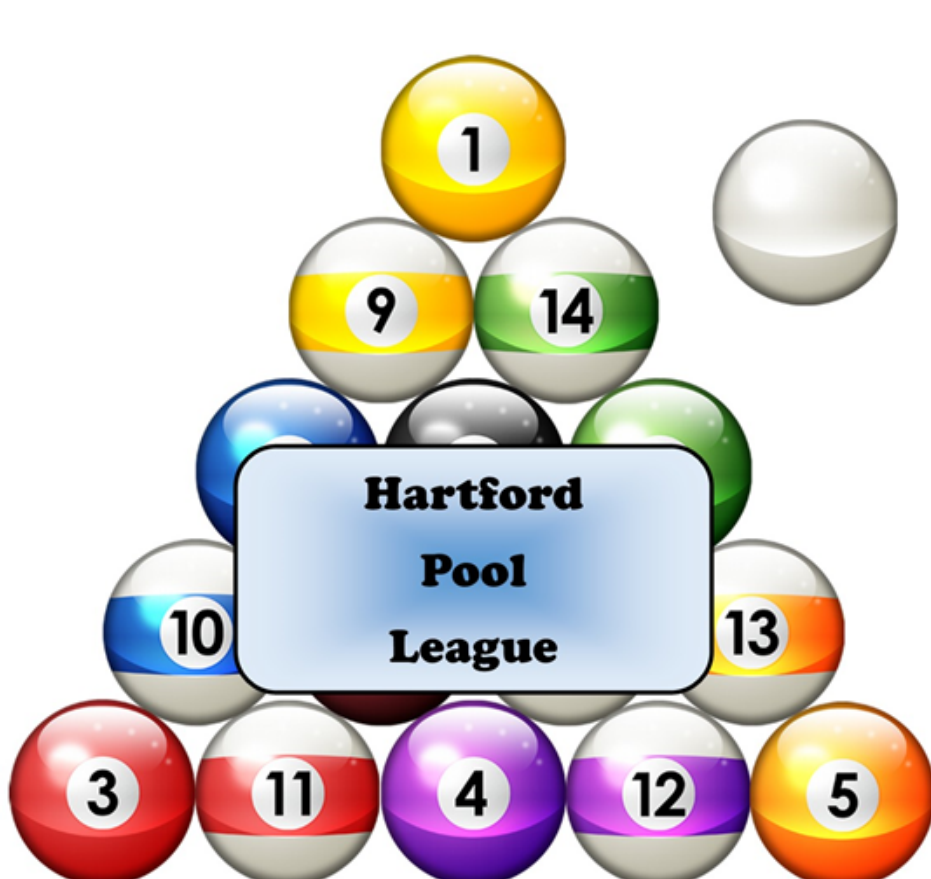

Hartford Open Pool League

False	58	Denise Steffen	5.44	27	108	16	92	0	0	2	588	921	-333	1418
False	59	Jim Kriehn	5.29	25	100	24	76	0	0	3	529	835	-306	1490
False	60	Roberta Jackson	5.24	26	104	17	87	0	0	2	545	886	-341	1416
False	61	Regina Henke	4.84	20	80	15	65	0	0	3	387	679	-292	1389
True	1	Tom Krueger	9.00	1	4	4	0	1	1	4	36	12	24	1815
True	2	Kerry Faber	8.58	3	12	11	1	1	0	10	103	50	53	1791
True	3	Tim Sena	8.54	6	24	21	3	2	2	13	205	110	95	1922
True	4	Scott Holl	8.50	4	16	13	3	1	1	4	136	74	62	1771
True	5	Katie Pagel	8.29	6	24	18	6	1	0	6	199	134	65	1831
True	6	Myles Mccomy	8.25	1	4	3	1	0	0	3	33	26	7	
True	7	Ryan Jazak	8.00	1	4	3	1	0	0	3	32	20	12	1768
True	8	Ray Carlson	7.88	2	8	6	2	0	0	4	63	51	12	
True	9	Carey Wolf	7.73	11	44	29	15	1	1	9	340	247	93	1734
True	10	Curt Extense	7.67	6	24	15	9	0	1	5	184	148	36	
True	11	Dave Menden	7.38	6	24	16	8	0	2	7	177	154	23	1667
True	12	Paul Hauser Sr	7.31	12	48	25	23	1	0	5	351	328	23	1744
True	13	Mike Sobotta	7.21	13	52	31	21	0	1	8	375	342	33	1732
True	14	Jorge Martinez	7.16	14	56	31	25	0	1	7	402	367	35	1720
True	15	Chris Rose	7.08	4	16	10	6	0	2	2	113	99	14	1826
True	16	Ian Harding	7.06	4	16	9	7	0	0	3	113	100	13	1793
True	17	Jody Ovrid	7.05	5	20	11	9	0	0	4	141	126	15	1717
True	18	Jason Harrison	6.88	6	24	11	13	0	1	5	165	156	9	1632
True	19	Scott Hron	6.83	6	24	8	16	0	0	3	164	194	-30	1639
True	20	Steve Spaeth	6.71	13	52	28	24	0	0	4	349	353	-4	1701
True	21	Craig Zimmerman	6.67	13	52	25	27	0	1	5	347	357	-10	1629
True	22	Jeff Infalt	6.63	2	8	5	3	0	0	3	53	60	-7	1572
True	23	Brian Riley	6.63	2	8	3	5	0	0	2	53	60	-7	
True	24	Justin Baumgartner	6.53	9	36	18	18	1	0	4	235	240	-5	1712
True	25	John Muesch	6.50	7	28	13	15	0	0	7	182	199	-17	1612
True	26	Steve Moore	6.50	1	4	1	3	0	0	1	26	31	-5	1651